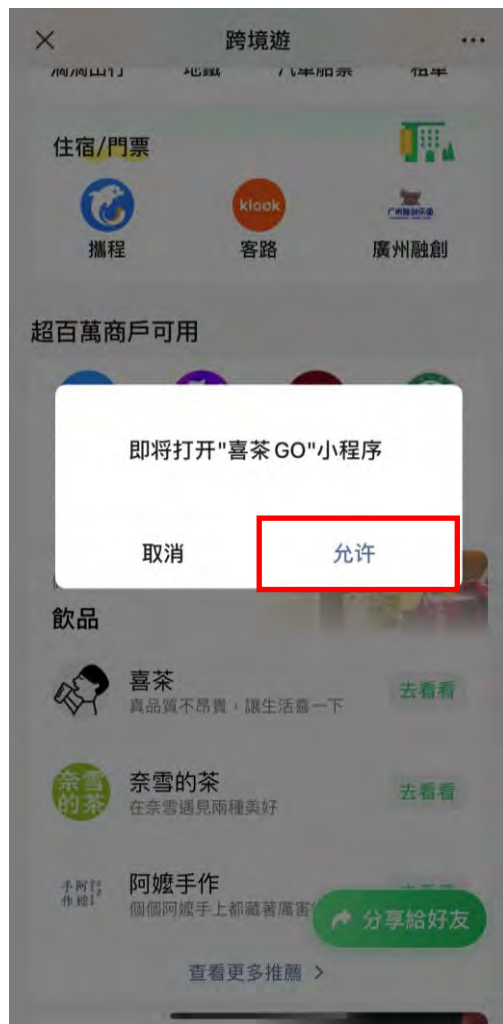

## 線上付款

同學向商戶展示付款碼  
WeChat 聊天 > 右上角 +  
> 收付款 > 出示付款碼

同學主動掃描商戶的二維碼  
WeChat 聊天 > 右上角 + > 掃描  
> 掃描商戶二維碼 > 立即付款

例子：餐廳掃碼點餐  
用 WeChat 掃描餐桌上的二維碼  
(小程序碼) > 選擇喜歡的食品  
> 通過內地消費金付款

例子：提前預訂飲品  
WeChat > 我 > 服務 > 跨境遊 >  
選擇飲品品牌

# 如何提前預訂飲品、無需排隊、到店自取？以喜茶為例

WeChat > 我 > 服務

跨境遊

頁面向下捲動

點選飲品品牌

# 如何提前預訂飲品、無需排隊、到店自取？以喜茶為例

允許

立即登錄

手機號一鍵登錄

點選香港手機號碼

# 如何提前預訂飲品、無需排隊、到店自取？以喜茶為例

到店自取

選擇自取門店、點選飲品及結算

支付

人民幣自動轉為港幣，立即付款